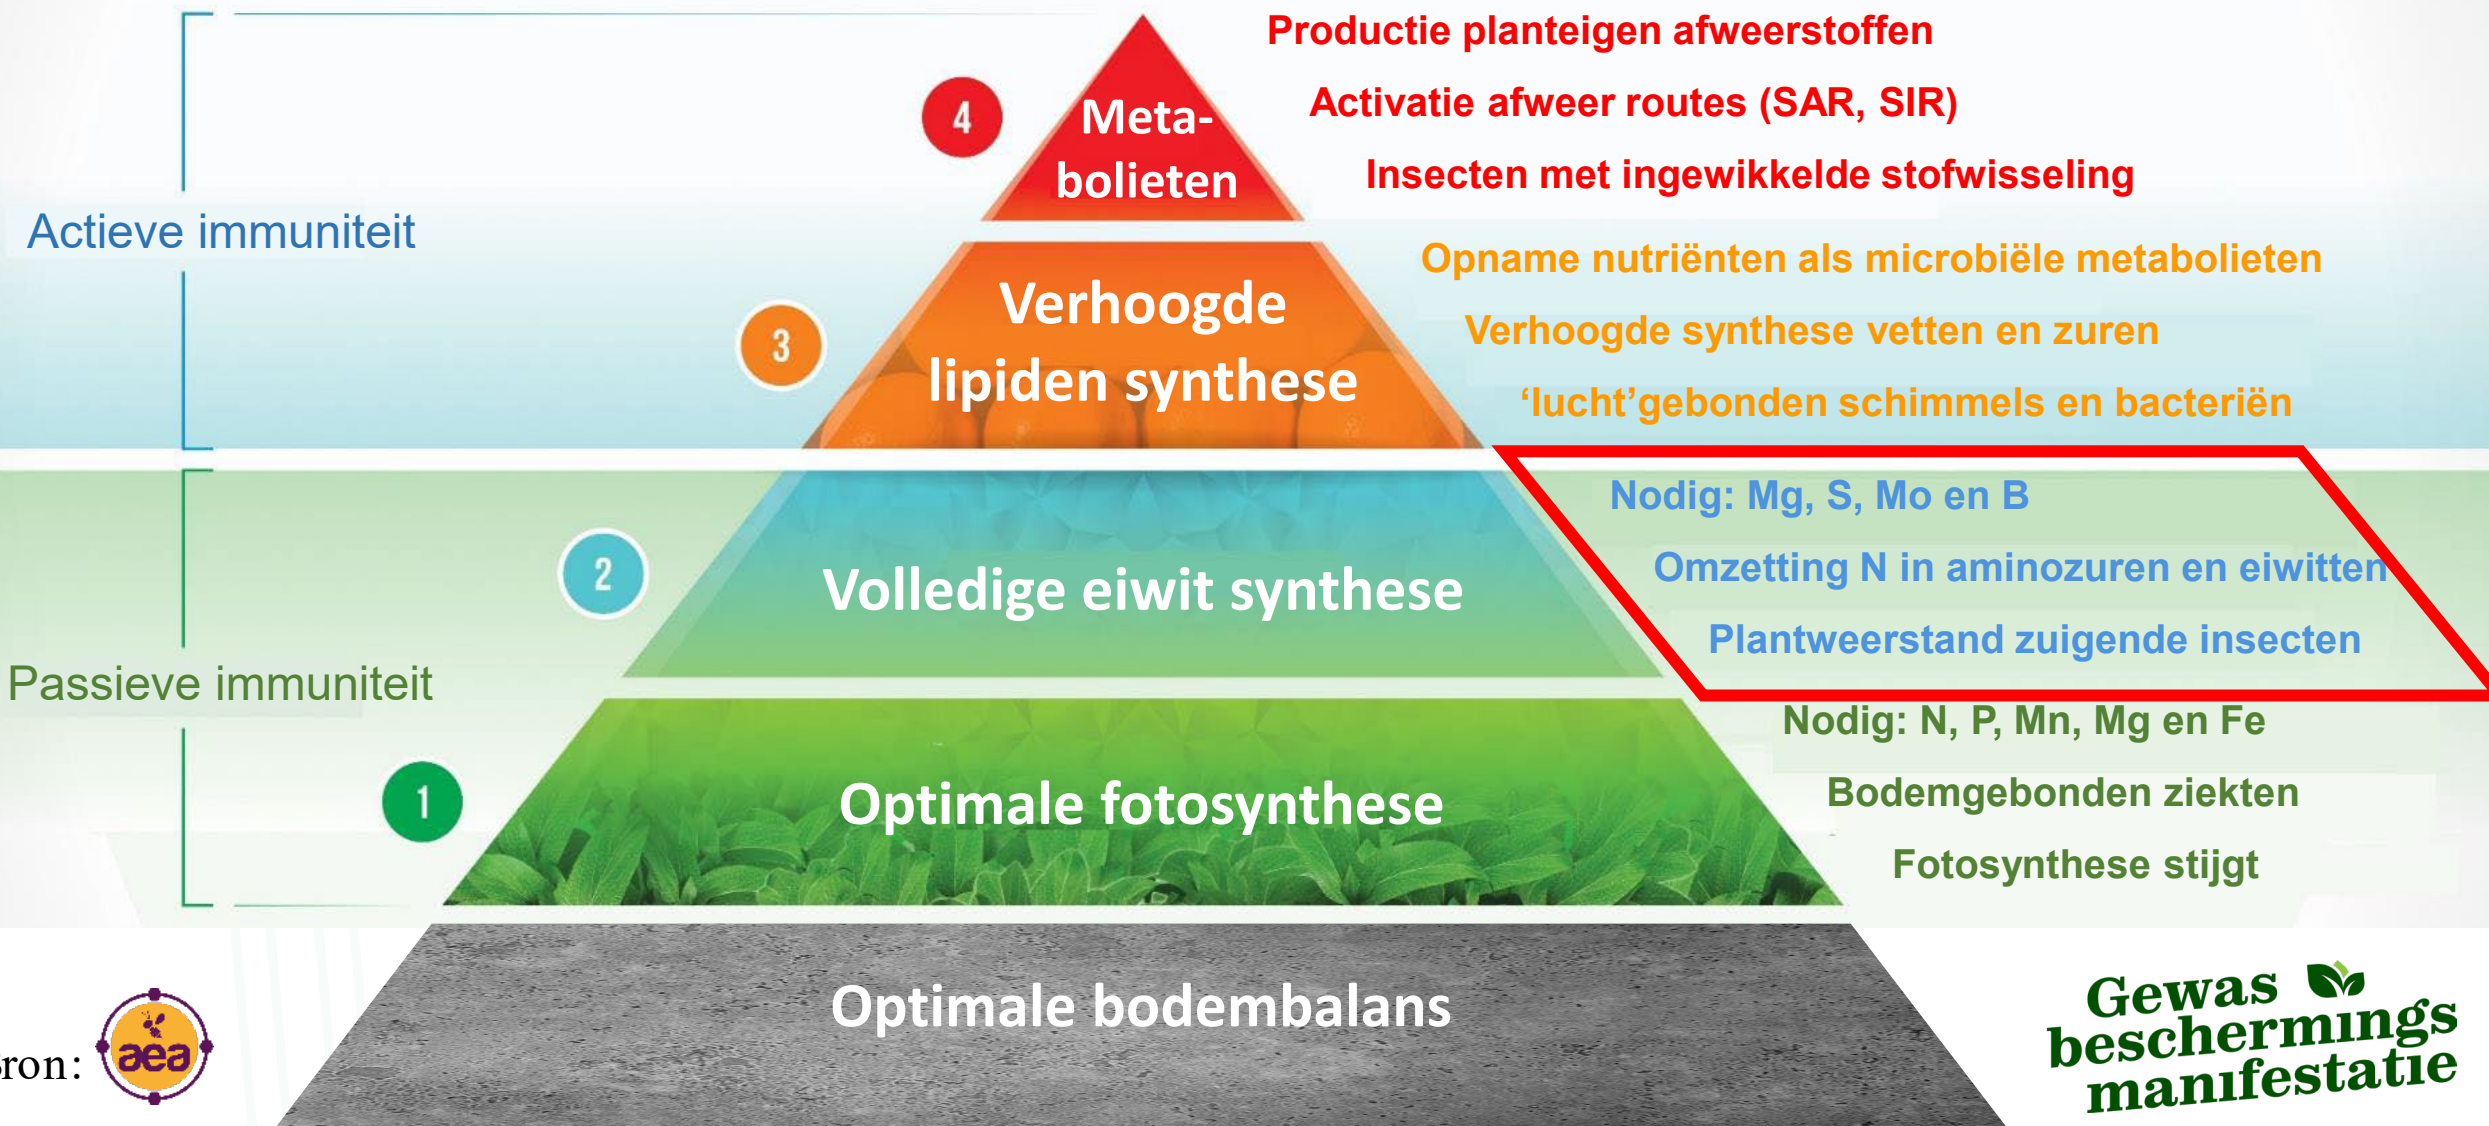

Plantweerbaarheid in de praktijk

Gewasbeschermingsmanifestatie
13 maart 2025

Marijn Nap, teeltspecialist bij Vlamings BV

Introductie

- Marijn Nap (41)
- Teeltspecialist bij Vlamings BV in zw NL
- Sectoren: akkerbouw, grove groenten, veehouderij, biologische sector
- Focus op bodem- & plantenvoeding met als doel plantweerbaarheid, opbrengst & kwaliteit

Plant weerbaarheids pyramide

Voorbeeld uit de praktijk

- Zwarte bonenluis in veldbonen
- Denk eerst aan de voeding!
- Welke elementen zijn nodig voor optimale eiwitsynthese?
- Magnesium, zwavel, borium en molybdeen

Van onderzoek naar praktijk

- ICM pijler 3: Bodem, water en bemesting
- Intensieve samenwerking nodig tussen fundamenteel en toegepast onderzoek met de praktijk.

“Ik kijk uit naar een goede samenwerking om gedegen onderzoek praktijkrijp te maken voor een robuuste en houdbare landbouw.” ~ Marijn Nap ~